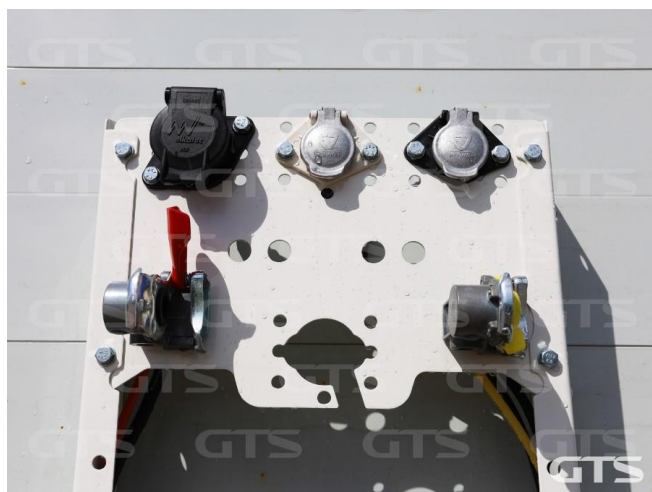

Шторный полуприцеп

## Основные характеристики

Длина: 13.6

Склад: Краснодар

Количество осей: 3

Марка осей: BPW

Тормоза: Дисковые

Задний портал: Ворота

Тип: Шторный

## Техническое описание

Изготовитель: Германия

Разрешенная максимальная масса, кг: 39 000

Масса без нагрузки, кг: 5 935

Грузоподъемность, кг: 33 065

Оси: BPW

Тип тормозов: Дисковые

Подвеска: Пневматическая